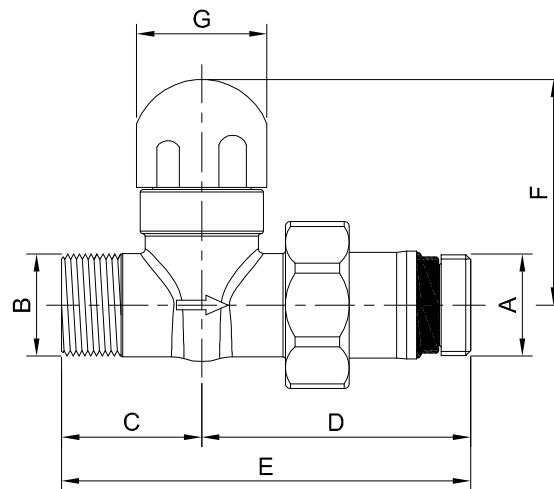

te-sa
heating passion

Art.	A	B	C	D	E	F	G
107/1-03	3/8"	1/2"	30	50	80	44	Ø27
107/1-04	1/2"	1/2"	30	53	83	44	Ø27
107/1-045	1/2"	3/4"	29	58	87	44	Ø27

te-sa s.r.l.

Via Resega, 21
28021 Borgomanero (NO) - Italy